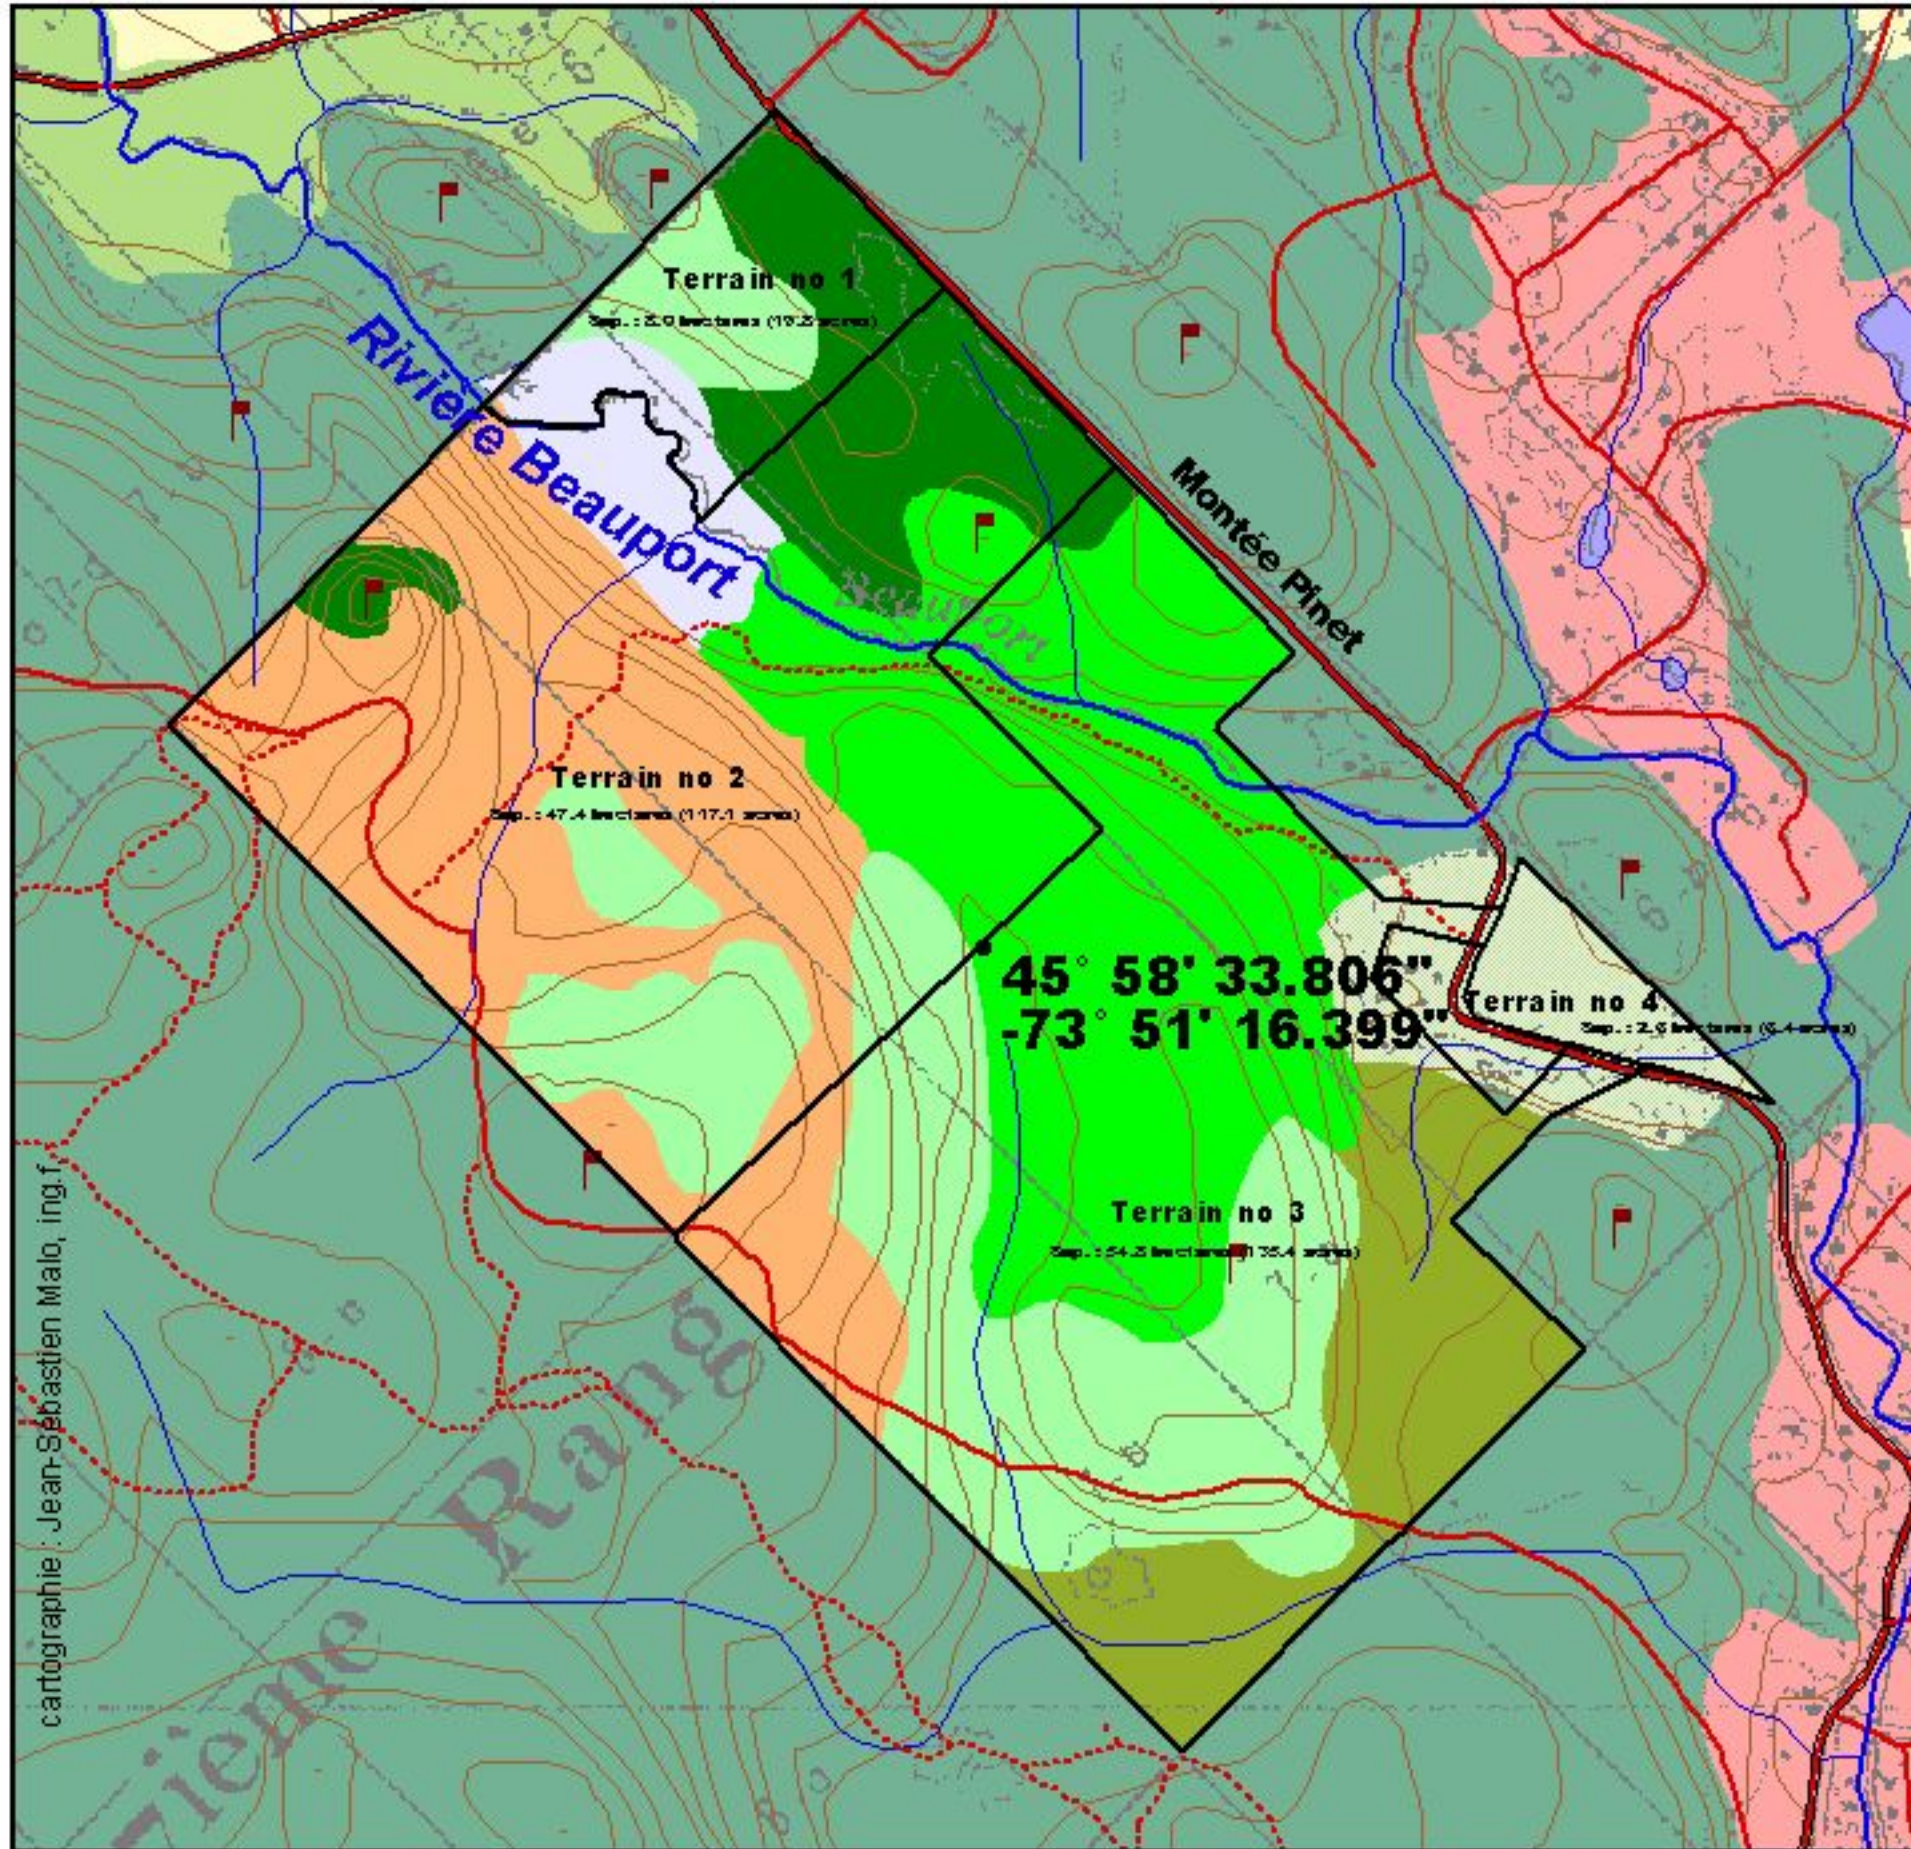

# Propriété 7792-44-0595 (option B)

## Légende

- Sommets culminants
- Route 335
- Routes secondaires principales
- Chemins et sentiers
- ⋯ Sentiers
- Cours d'eau
- Courbes de niveau
- Types de couverts forestiers
  - Agricole
  - Dénudé humide
  - Feuillu
  - Feuillus en régénération
  - Mélangé à dominance feuillue
  - Mélangé à dominance résineuse
  - Résineux
- Lacs et rivières
- Zones inondées
- Îles
- Dénudés humides
- Forêts avoisinantes
- Agricole
- Fiches
- Bancs d'emprunts
- Résidentiel

## Échelle

200 0 200 Mètres