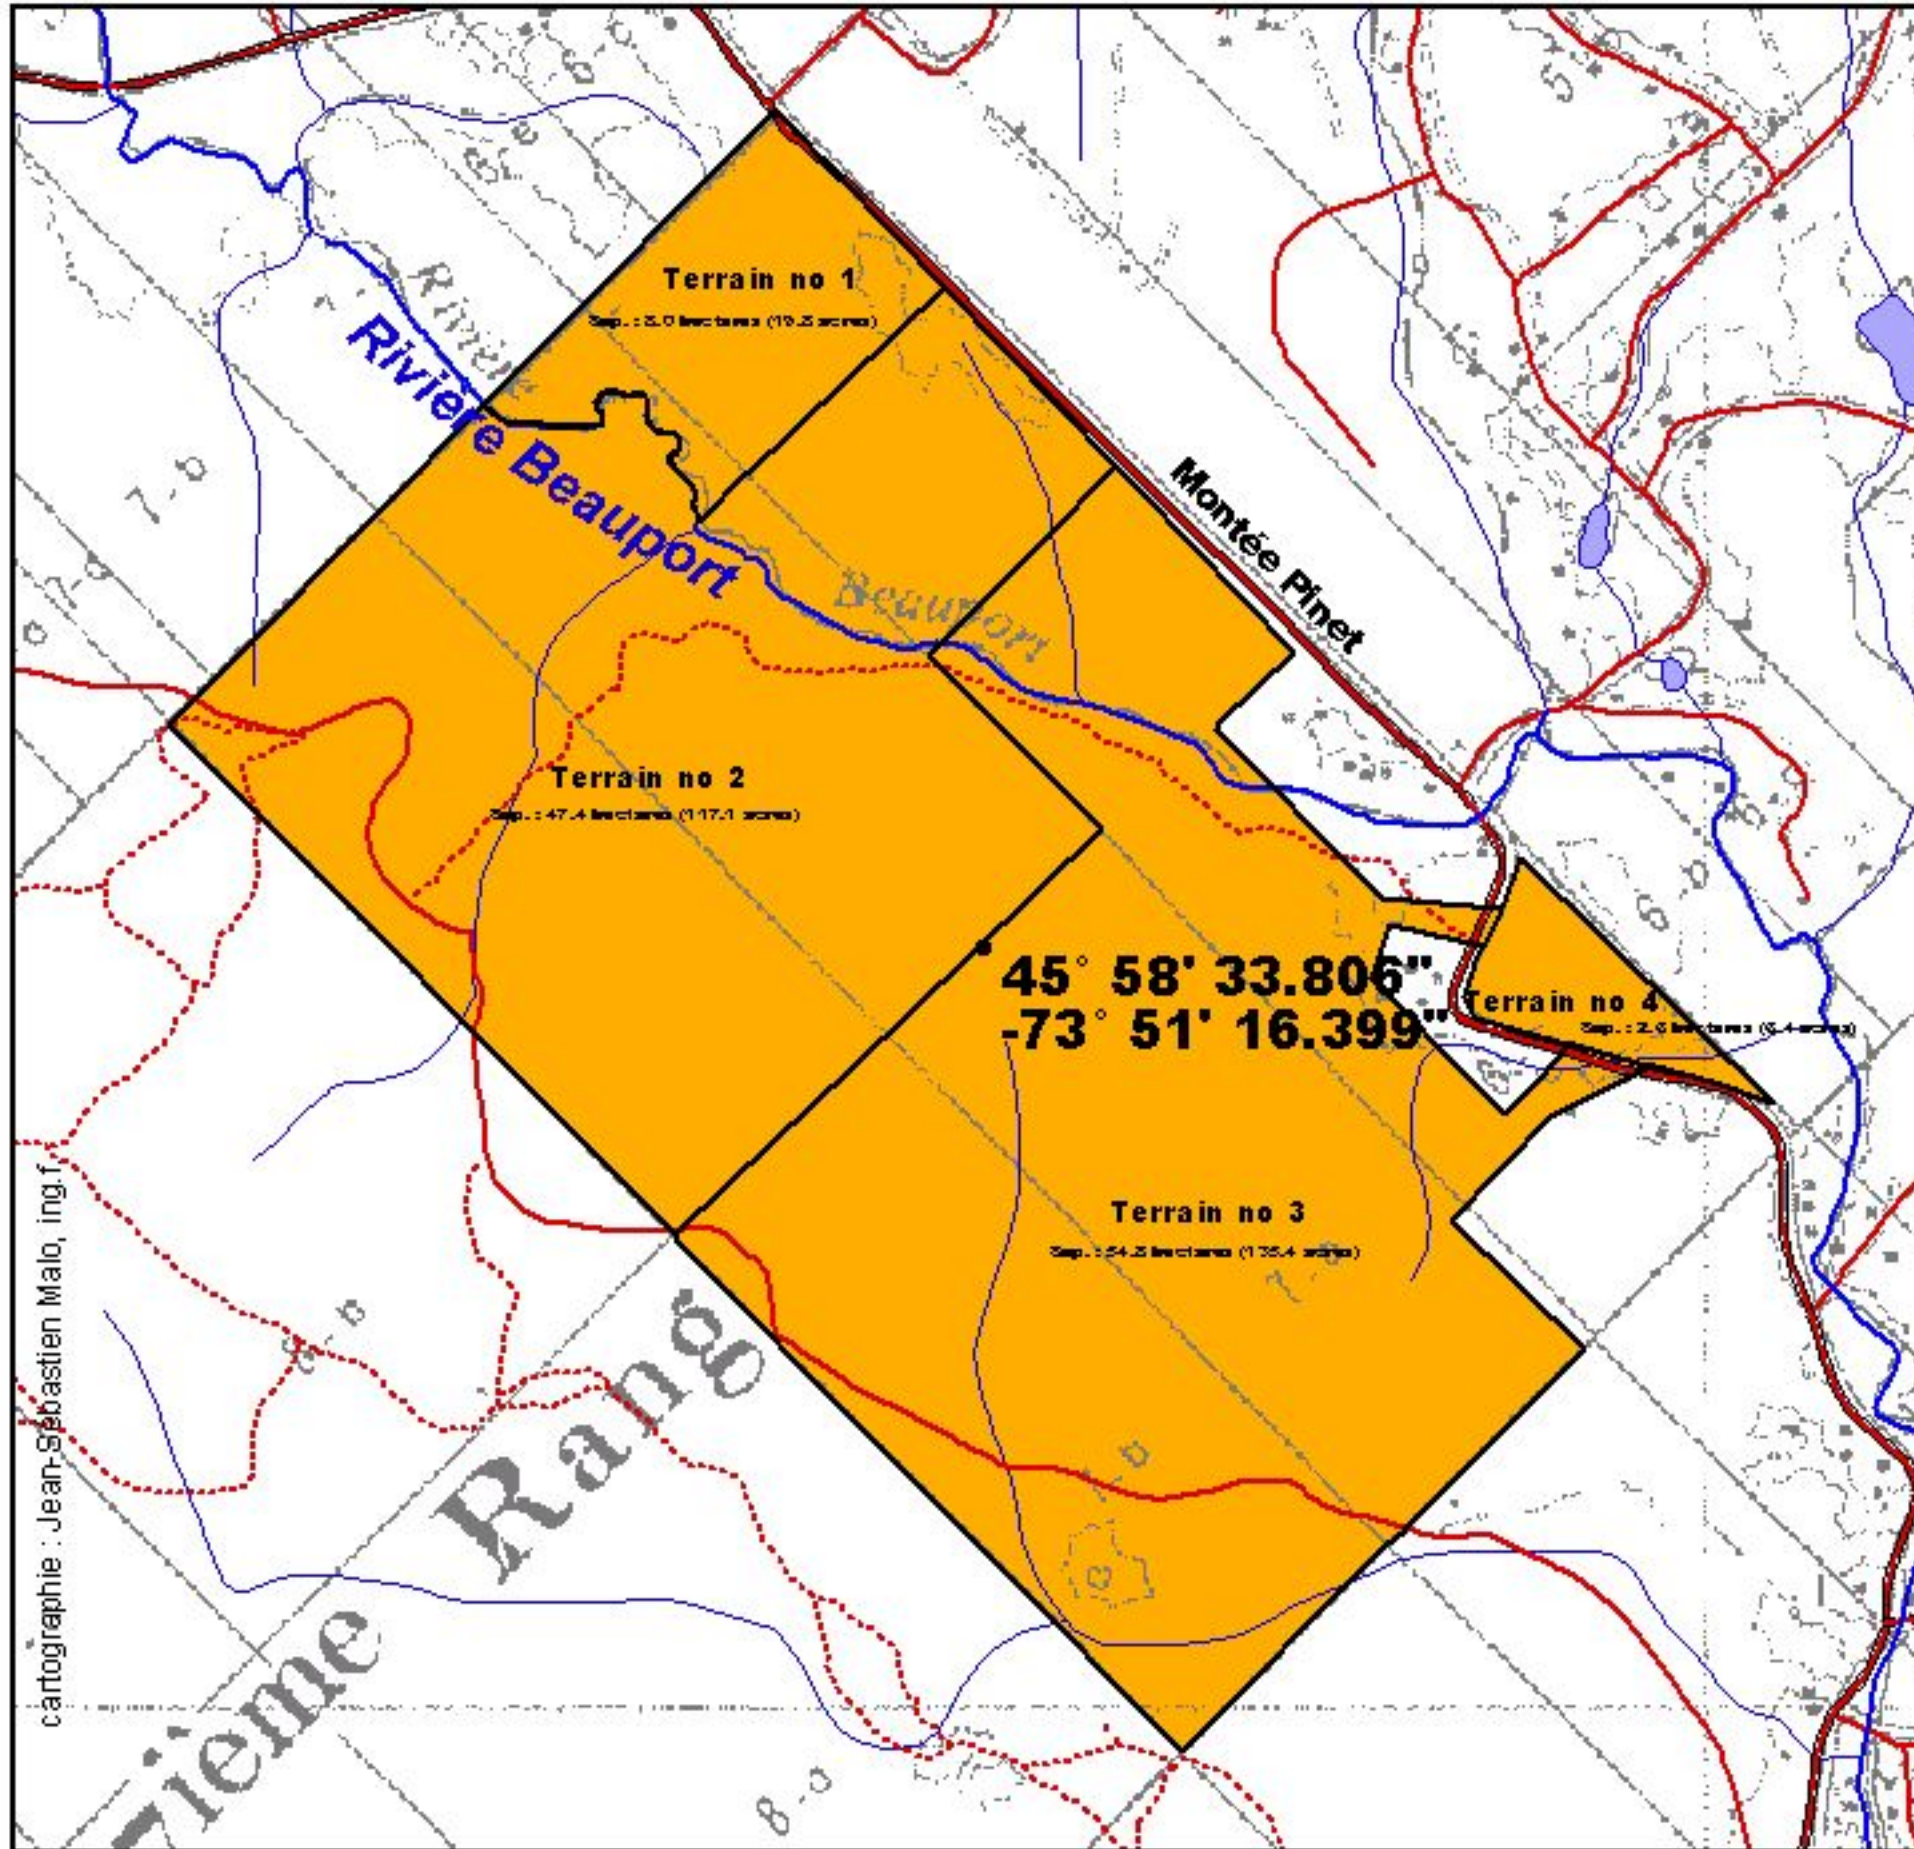

Propriété 7792-44-0595 (option A)

Légende

- Route 335
- Routes secondaires principales
- Chemins et sentiers
- Sentiers
- Cours d'eau
- Lacs et rivières
- Propriété 7792-44-0595

Échelle